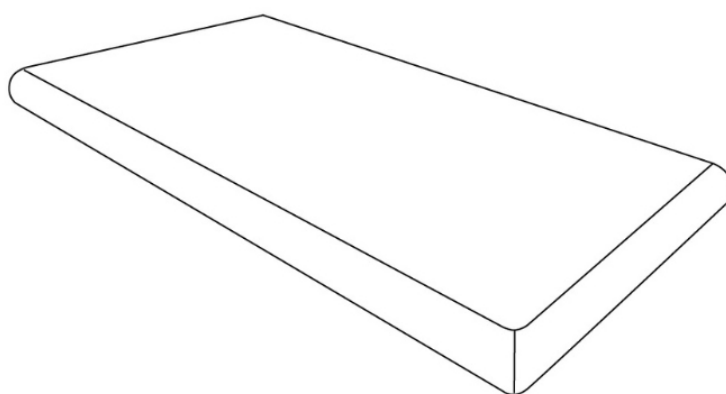

N V A P E T R A

SCHEDA TECNICA

Angolo Gradino

CODICE	AGNT
SPESSORE	≈5,0 cm
PESO/pezzo	≈20 Kg
FORMATI	60X35 cm
COLORI	01 - 02 - 03

Il pezzo speciale Gradino è stato creato per rivestire le scale esterne ed interne delle location, un elemento d'arredo vero e proprio che grazie alla trama elegante che possiede ed al suo design rende lo spazio unico ed armonioso dando prestigio allo stile dell'ambiente. Anch'esso viene utilizzato in più modi come soglie per porte e finestre, davanzale e bordi piscina.

CONDIZIONI D'USO

PROPRIETA' CHIMICO - FISICHE