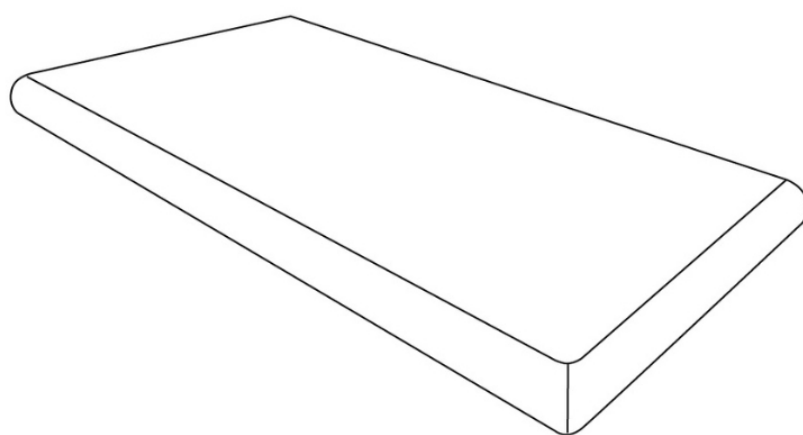

N O V A P E T R A

SCHEDA TECNICA

Gradino Angolo 120

CODICE	AGNL120
SPESSORE	≈6,0 cm
PESO/pezzo	≈55 Kg
FORMATI	120X35 cm
COLORI	01 - 02 - 03

Il pezzo speciale Gradino 120 è stato creato per rivestire le scale esterne ed interne delle location, un elemento d'arredo vero e proprio che grazie alla trama elegante che possiede, al toro e all'ampia larghezza rende lo spazio raffinato e pregiato. Anch'esso viene utilizzato in più modi come soglie per porte e finestre, davanzale e bordi piscina.

CONDIZIONI D'USO

PROPRIETA' CHIMICO - FISICHE