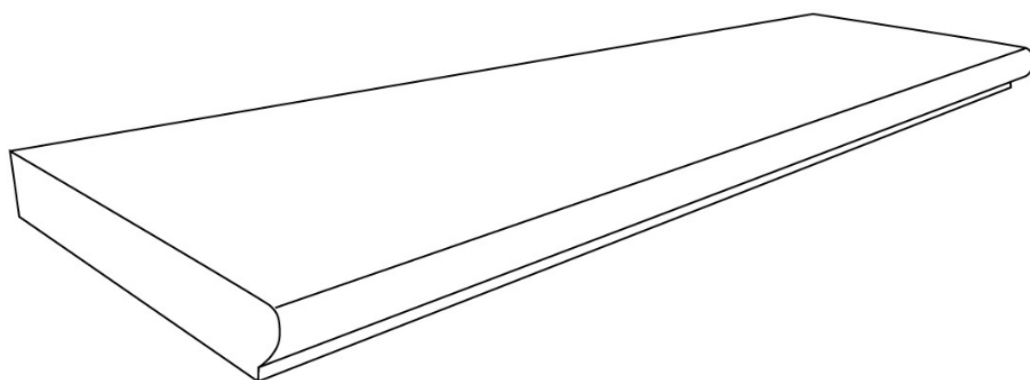

N V A P E T R A

SCHEDA TECNICA

Gradino 120

CODICE	GNL120
SPESSORE	≈6,0 cm
PESO/pezzo	≈55 Kg
FORMATI	120X35 cm
COLORI	01 - 02 - 03

Il pezzo speciale Gradino 120 è stato creato per rivestire le scale esterne ed interne delle location, un elemento d'arredo vero e proprio che grazie alla trama elegante che possiede, al toro e all'ampia larghezza rende lo spazio raffinato e pregiato. Anch'esso viene utilizzato in più modi come soglie per porte e finestre, davanzale e bordi piscina.

CONDIZIONI D'USO

PROPRIETA' CHIMICO - FISICHE